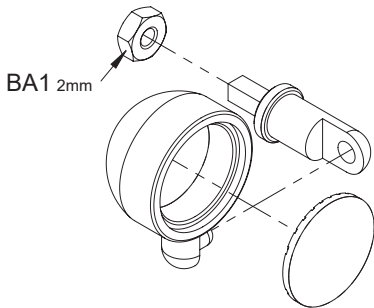

1:14 Arbeitsscheinwerfer schwenkbar
1:14 Working light swiveling

Tamiya-Carson Modellbau GmbH & Co. KG // Werkstraße 1 // D-90765 Fürth

www.carson-modelsport.com

03675 7333 343

Service-Hotline for Germany: Mo-Do 8.00-16.00 Uhr // Fr 8.00 -12.30 Uhr

www.service.carson-modelsport.com

500907576 // Stand: März 2020

2 mm

Nut
Mutter

BA1 x 1