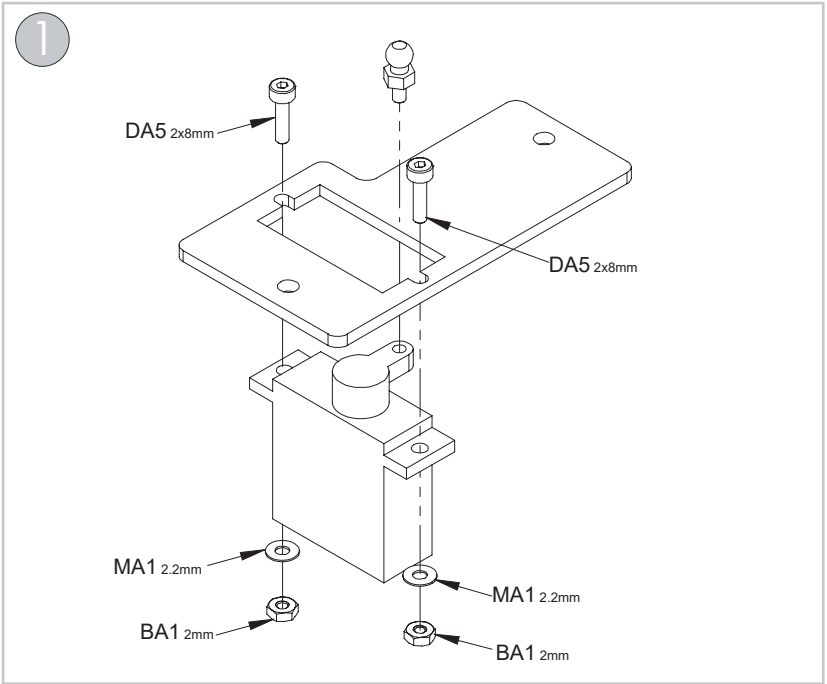

1:14 2GG-Servohalter Volvo FH16
1:14 Servo Mount 2SGB Volvo FH16

DE // Betriebsanleitung

GB // Instruction Manual

Tamiya-Carson Modellbau GmbH & Co. KG // Werkstraße 1 // D-90765 Fürth

www.carson-modelsport.com

03675 7333 343

Service-Hotline for Germany: Mo-Do 8.00-16.00 Uhr // Fr 8.00 -12.30 Uhr

www.service.carson-modelsport.com

2 mm Nut Mutter

BA1 x 2

2.2 mm Washer Beilagscheibe

MA1 x 2

2x8 mm Screw Schraube

DA5 x 2

3x5 mm Screw Schraube

GC2 x 2

2x10 mm Screw Schraube

JA6 x 1