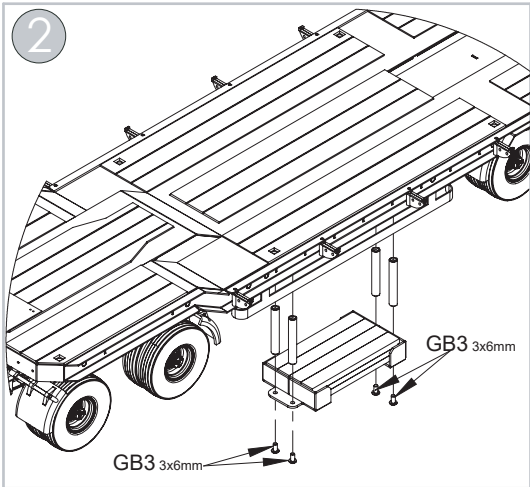

www.service.carson-modelsport.com

500907449 // Stand: August 2019

1

3x6 mm

Screw
Schraube

GB3 x 4

2

3