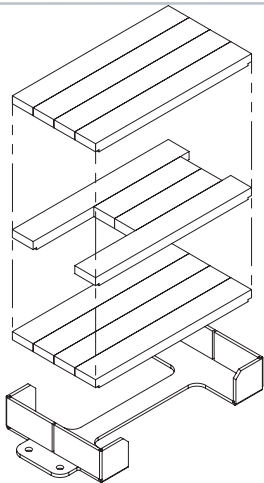

1:14 Alu Staufach m. Holzbohlen GH TU4
1:14 Alu stow case f. wood plank GH TU4

Tamiya-Carson Modellbau GmbH & Co. KG // Werkstraße 1 // D-90765 Fürth

www.carson-modelsport.com

03675 7333 343

Service-Hotline for Germany: Mo-Do 8.00-16.00 Uhr // Fr 8.00 -12.30 Uhr

www.service.carson-modelsport.com

500907449 // Stand: August 2019

1

3x6 mm

Screw
Schraube

GB3 x 4

2

3

Doppelseitiges Klebeband verwenden
Use double-faced adhesive tape