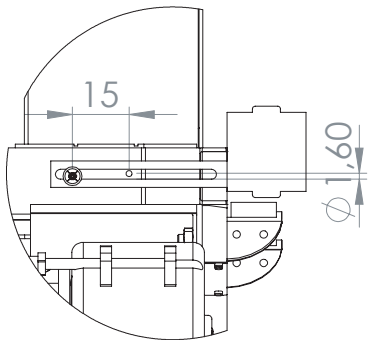

1:14 Alu Warntafeln mit Dekor
1:14 Alum. Warning sign with decal

2.2 mm Washer
Beilagscheibe

MA1 x 4

2,2x6,5mm Screw
Schraube

PA3 x 4

2

Tamiya-Carson Modellbau GmbH & Co. KG // Werkstraße 1 // D-90765 Fürth