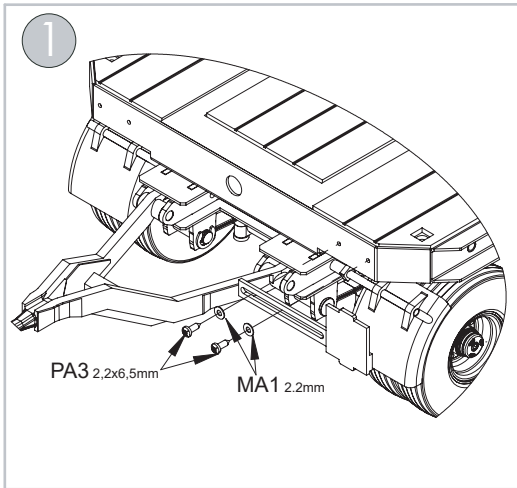

1:14 Alu Warntafeln mit Dekor
1:14 Alum. Warning sign with decal

2.2 mm Washer
Beilagscheibe

MA1 x 4

2,2x6,5mm Screw
Schraube

PA3 x 4

2

Tamiya-Carson Modellbau GmbH & Co. KG // Werkstraße 1 // D-90765 Fürth