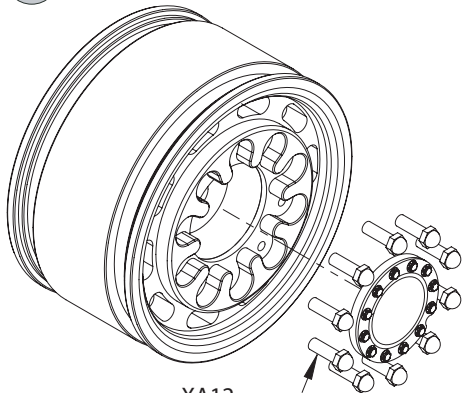

1:14 Alu Felge breit Langl. (2) AG-VA
1:14 Alum. Fr. wide wheel Longh. (2) Hex

Tamiya-Carson Modellbau GmbH & Co. KG // Werkstraße 1 // D-90765 Fürth

www.carson-modelsport.com

03675 7333 343

Service-Hotline for Germany: Mo-Do 8.00-16.00 Uhr // Fr 8.00 -12.30 Uhr

www.service.carson-modelsport.com

500907412 // Stand: März 2020

2x6 mm

Screw
Schraube

XA12 x20

1

XA12 2x6mm