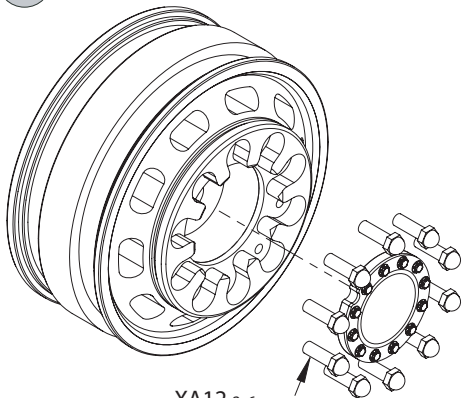

**03675 7333 343**

Service-Hotline for Germany: Mo-Do 8.00-16.00 Uhr // Fr 8.00 -12.30 Uhr

[www.service.carson-modelsport.com](http://www.service.carson-modelsport.com)

**500907411 // Stand: März 2020**

2x6 mm

Screw  
Schraube

XA12 x20

1

XA12 2x6mm