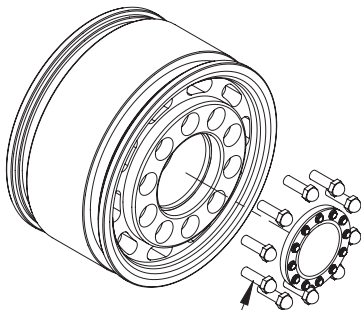

1:14 Alufelgen Set VA Langloch
1:14 Alum. Front wheel wide/long

Tamiya-Carson Modellbau GmbH & Co. KG // Werkstraße 1 // D-90765 Fürth

www.carson-modelsport.com

03675 7333 343

Service-Hotline for Germany: Mo-Do 8.00-16.00 Uhr // Fr 8.00 -12.30 Uhr

www.service.carson-modelsport.com

500907351 // Stand: März 2020

2x6 mm Screw
Schraube

XA12 x20

XA12 2x6mm