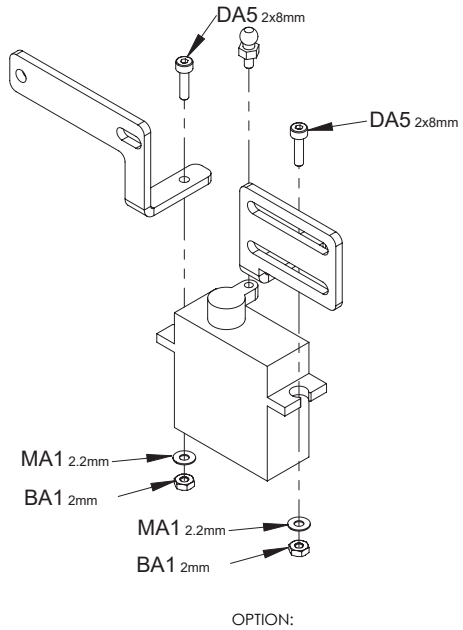

1:14 Servohalterung 2G-Verteilergetriebe
1:14 Servo Mount 2-Speed Transfer-Gearb.

DE // Betriebsanleitung

GB // Instruction Manual

Tamiya-Carson Modellbau GmbH & Co. KG // Werkstraße 1 // D-90765 Fürth

www.carson-modelsport.com

03675 7333 343

Service-Hotline for Germany: Mo-Do 8.00-16.00 Uhr // Fr 8.00 -12.30 Uhr

www.service.carson-modelsport.com

2X8 mm Screw
Schraube

DA5 x 2

2.2 mm Washer
Beilagscheibe

MA1 x 2

2 mm Nut
Mutter

BA1 x 2

1

3x5 mm Screw
Schraube

GC2 x 4

2