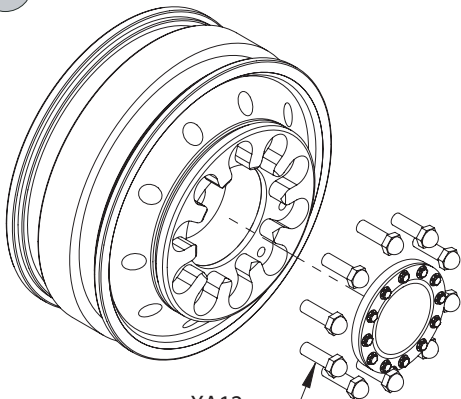

**03675 7333 343**

Service-Hotline for Germany: Mo-Do 8.00-16.00 Uhr // Fr 8.00 -12.30 Uhr

[www.service.carson-modelsport.com](http://www.service.carson-modelsport.com)

**500907272** // Stand: März 2020

2x6 mm

Screw  
Schraube

XA12 x20

1

x2 make  
Satz anfertigen

XA12 2x6mm