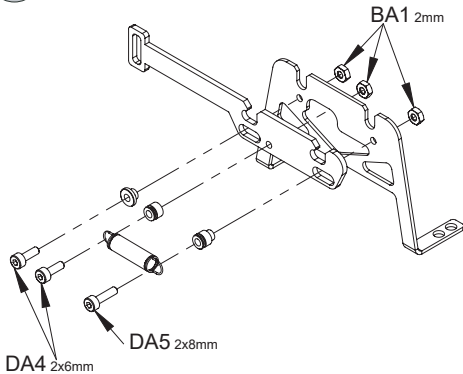

2x6 mm Screw  
Schraube

DA4 x2

2 mm Nut  
Mutter

BA1 x3

2x8 mm Screw  
Schraube

DA5 x1

1

3 mm

Nut  
Mutter

BC3 x

2

Kabine Rückwand  
cabin rear wall

3

**BA5 3x6mm**  
Original Schraube von  
Tamiya Baukasten  
Original Screw from  
Tamiya assembly kit

Für MB Actros und Scania  
For MB Actros and Scania