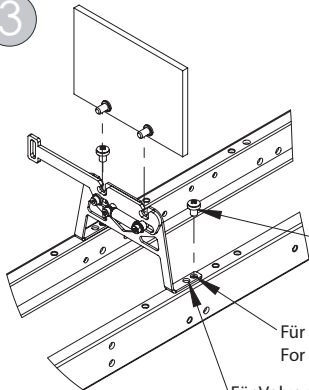

2x6 mm Screw  
Schraube

DA4 x2

2 mm Nut  
Mutter

BA1 x3

2x8 mm Screw  
Schraube

DA5 x1

1

3 mm

Nut  
Mutter

BC3 x

2

Kabine Rückwand  
cabin rear wall

3

**BA5 3x6mm**  
Original Schraube von  
Tamiya Baukasten  
Original Screw from  
Tamiya assembly kit

Für MB Actros und Scania  
For MB Actros and Scania