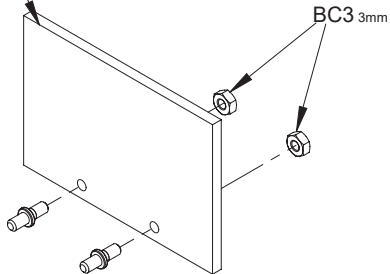

2x6 mm Screw  
Schraube

DA4 x2

2 mm Nut  
Mutter

BA1 x3

2x8 mm Screw  
Schraube

DA5 x1

1

3 mm

Nut  
Mutter

BC3 x

2

Kabine Rückwand  
cabin rear wall

3

**BA5 3x6mm**  
Original Schraube von  
Tamiya Baukasten  
Original Screw from  
Tamiya assembly kit

Für MB Actros und Scania  
For MB Actros and Scania