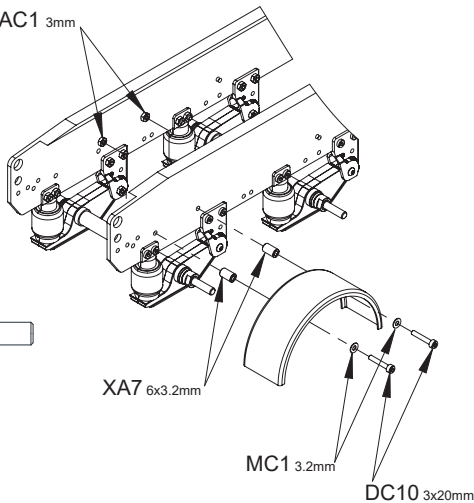

1:14 Kotflügel halbrund(2) Kunststoff  
1:14 Trailer Mud Guard (2) Plastic

1

6x3.2 mm Spacer  
Distanzstück

XA7 x4

AC1 3mm

3.2 mm Washer  
Beilagscheibe

MC1 x4

3x20 mm Screw  
Schraube

DC10 x4

3 mm Nut  
Mutter

AC1 x4

2

XA7 6x3.2mm

MC1 3.2mm

DC10 3x20mm

Tamiya-Carson Modellbau GmbH & Co. KG // Werkstraße 1 // D-90765 Fürth  
**[www.carson-modelsport.com](http://www.carson-modelsport.com)**