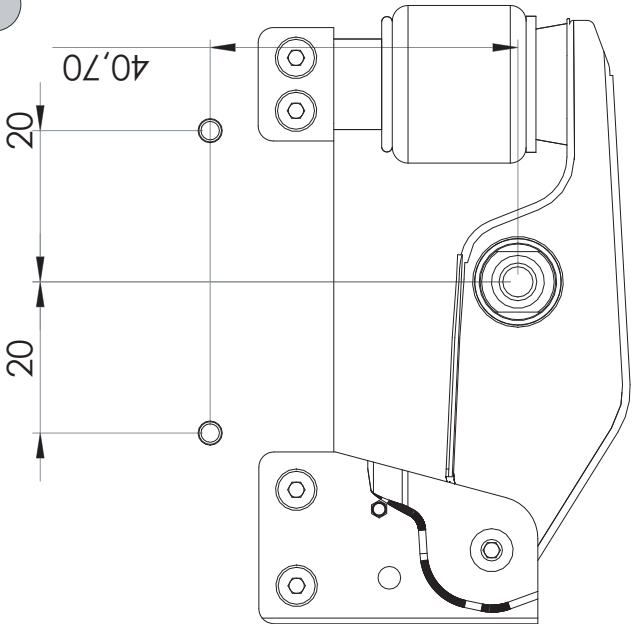

1:14 Kotflügel halbrund(2) Kunststoff  
1:14 Trailer Mud Guard (2) Plastic

1

6x3.2 mm Spacer  
Distanzstück

XA7 x4

AC1 3mm

3.2 mm Washer  
Beilagscheibe

MC1 x4

3x20 mm Screw  
Schraube

DC10 x4

3 mm Nut  
Mutter

AC1 x4

2

XA7 6x3.2mm

MC1 3.2mm

DC10 3x20mm

Tamiya-Carson Modellbau GmbH & Co. KG // Werkstraße 1 // D-90765 Fürth  
**[www.carson-modelsport.com](http://www.carson-modelsport.com)**