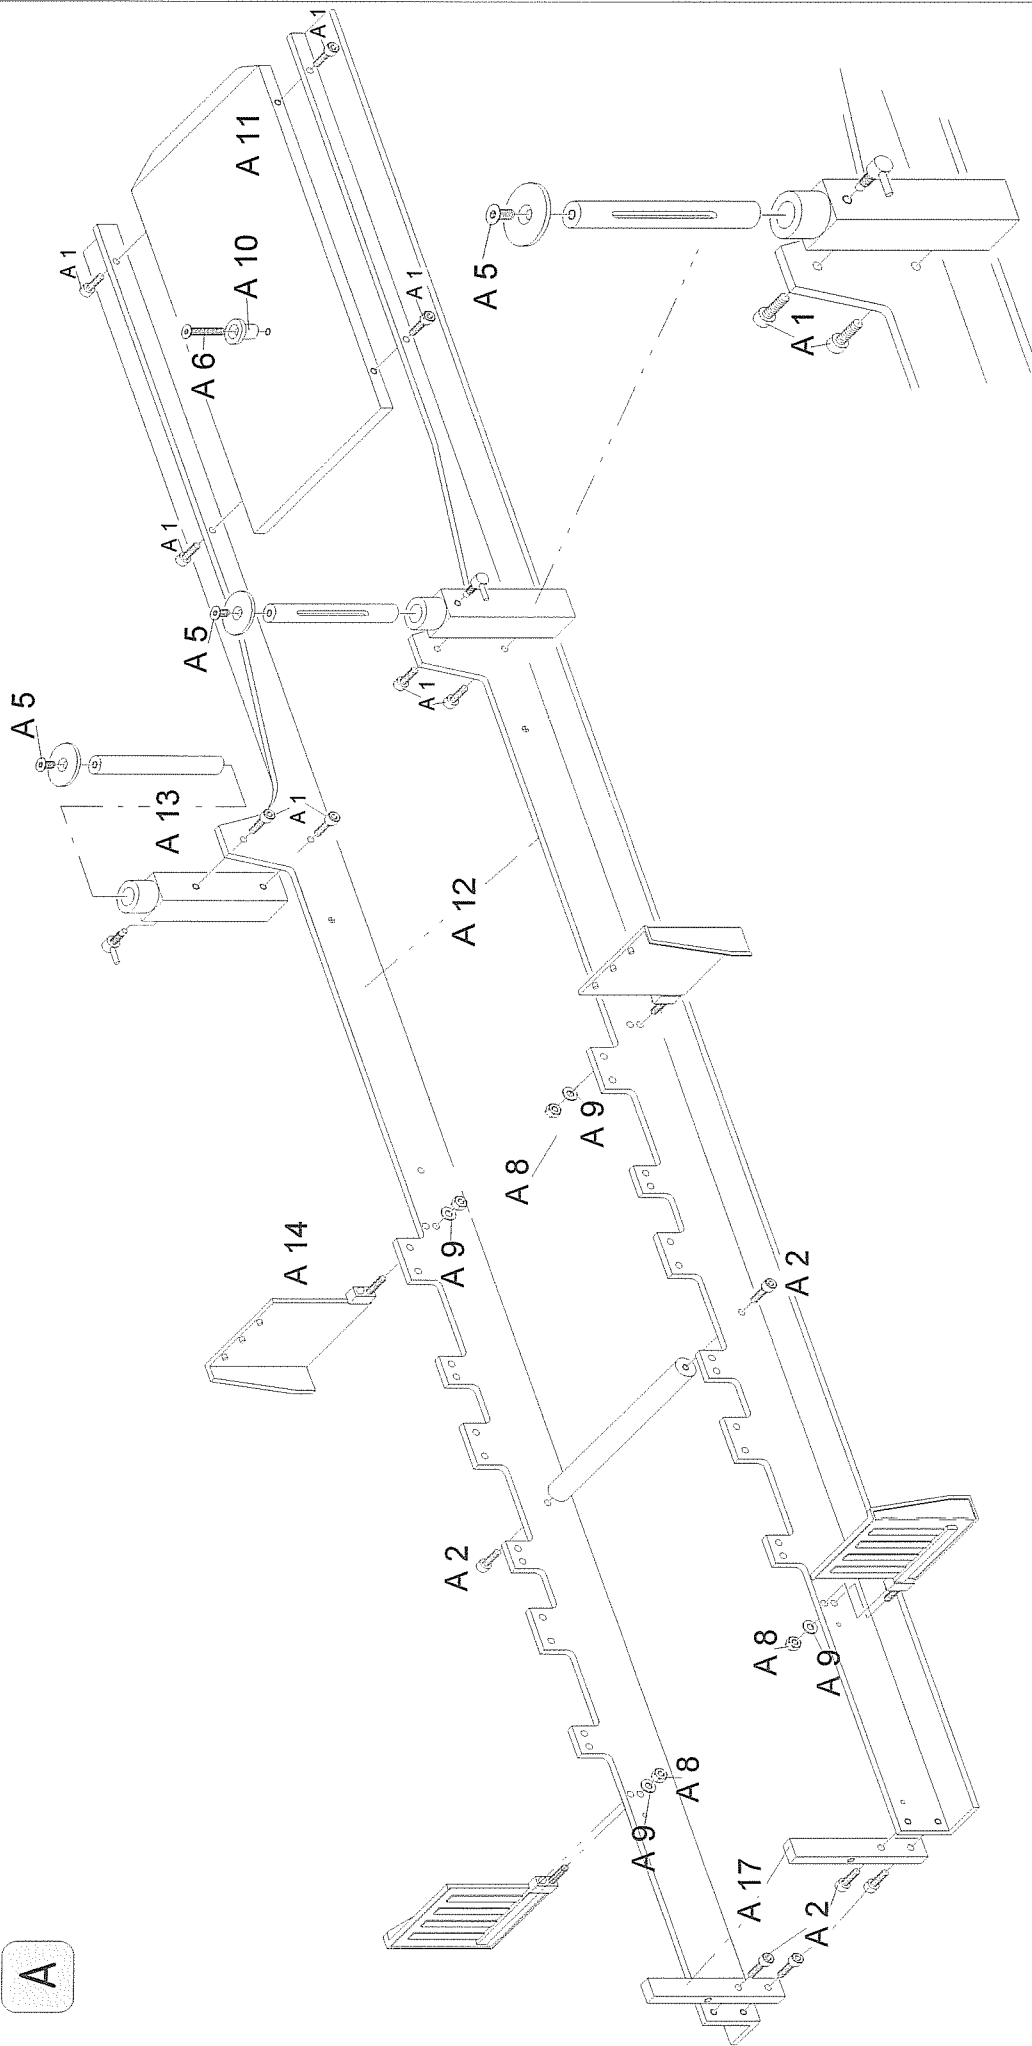

1:14 3-Achs Holz-/
Rungenaufleger Ver.II

1:14 3-Axle Stanchion
Trailer Ver.II

A

- A 5 2x M3 x 8
- A 6 1x M3 x 16
- A 8 4x M3
- A 9 4x 3,2 x 6,5
- A 1 8x M3 x 6
- A 2 6x M3 x 8
- A 10 1x

B  **B 1**
M2 x 6 4x

 **B 5**
M3 x 14 2x

 **B 2**
M2 x 6 2x

 **B 3**
2.2 x 6.5 4x

 **B 8**
M2 2x

C

B2

B1

B1

M2 x 6

D2 8x

M2

D3 4x

M3 x 6

A 1 12x

A 2 14x

W POWERED BY VEROMA