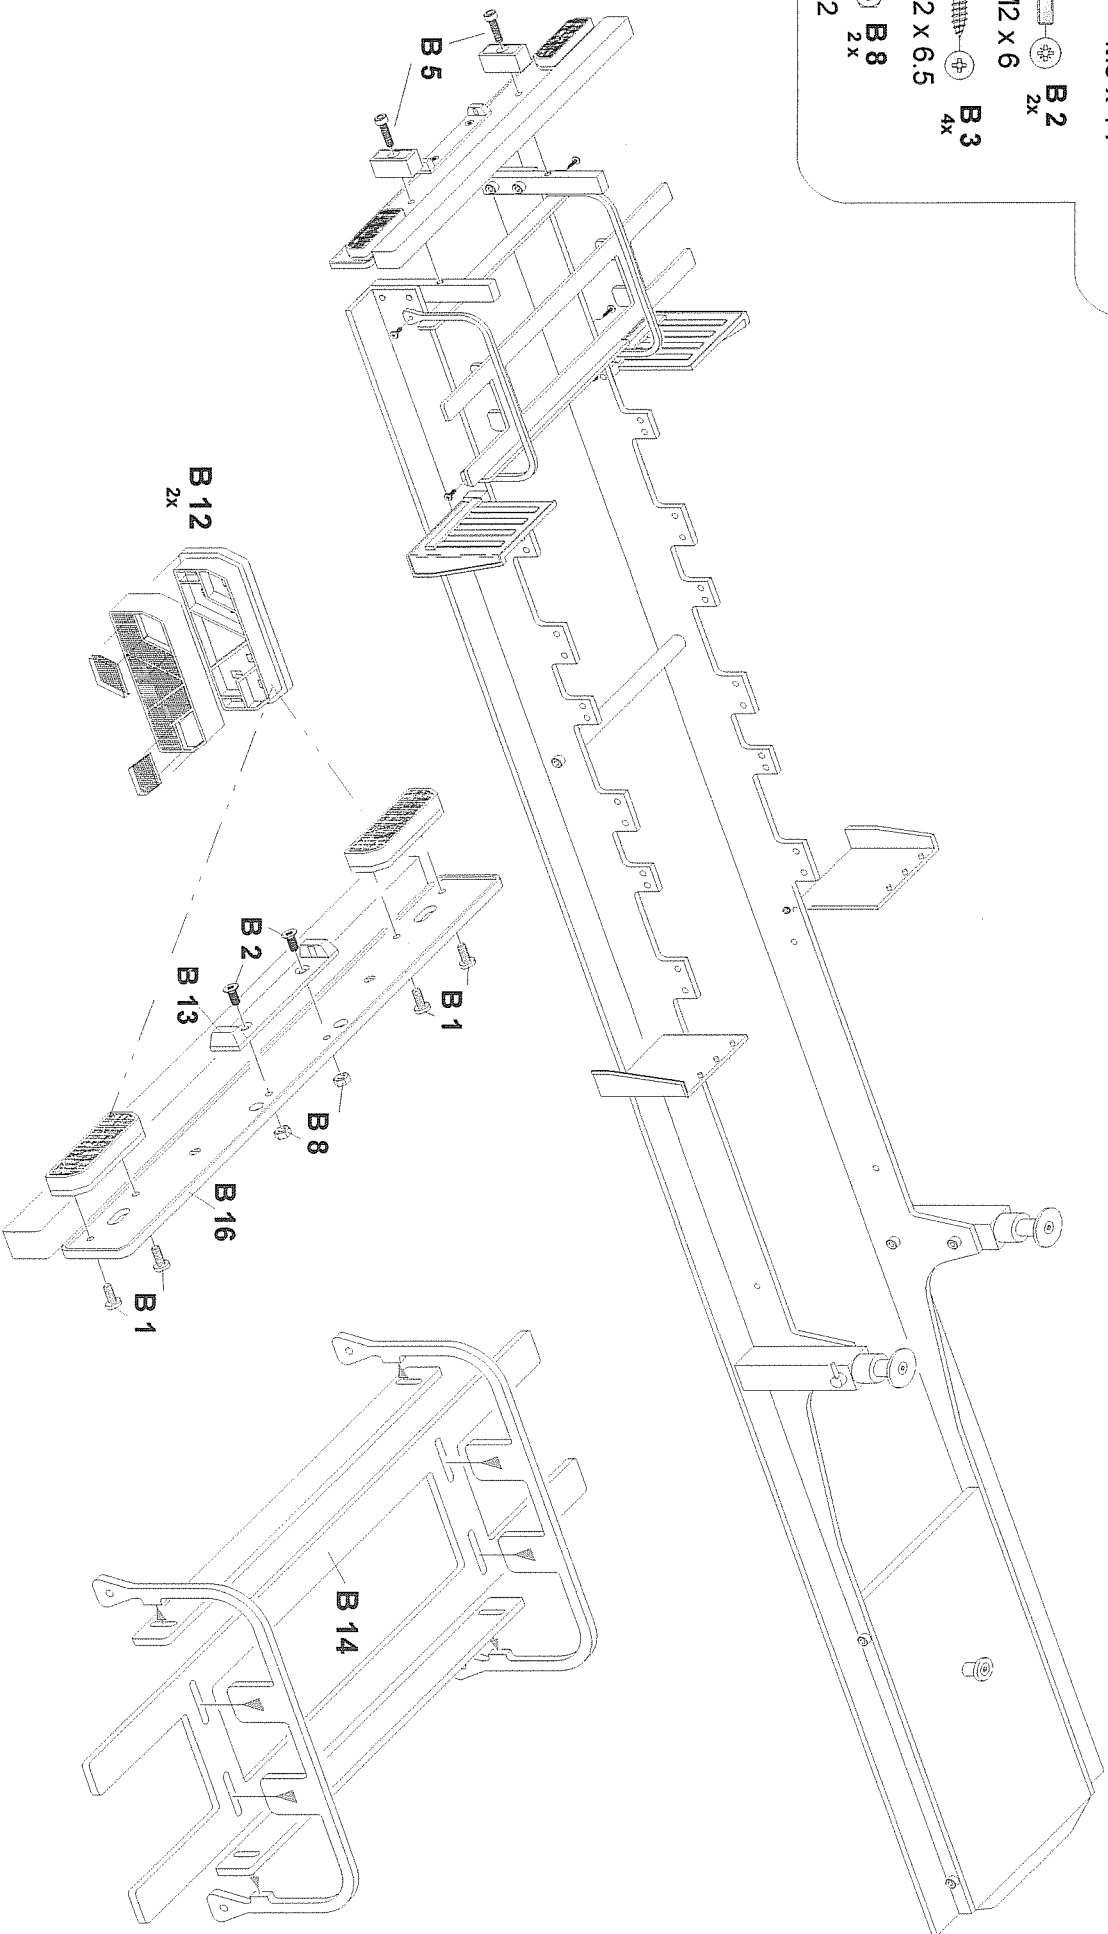

1:14 3-Achs Holz-/
Rungenaufleger Ver.II

1:14 3-Axle Stanchion
Trailer Ver.II

A

- A 5 2x M3 x 8
- A 6 1x M3 x 16
- A 8 4x M3
- A 9 4x 3,2 x 6,5
- A 1 8x M3 x 6
- A 2 6x M3 x 8
- A 10 1x

B  **B 1**
M2 x 6 4x

 **B 5**
M3 x 14 2x

 **B 2**
M2 x 6 2x

 **B 3**
2.2 x 6.5 4x

 **B 8**
M2 2x

C

B2

B1

B1

M2 x 6

D2 8x

M2

D3 4x

M3 x 6

A 1 12x

A 2 14x

W POWERED BY VEROMA