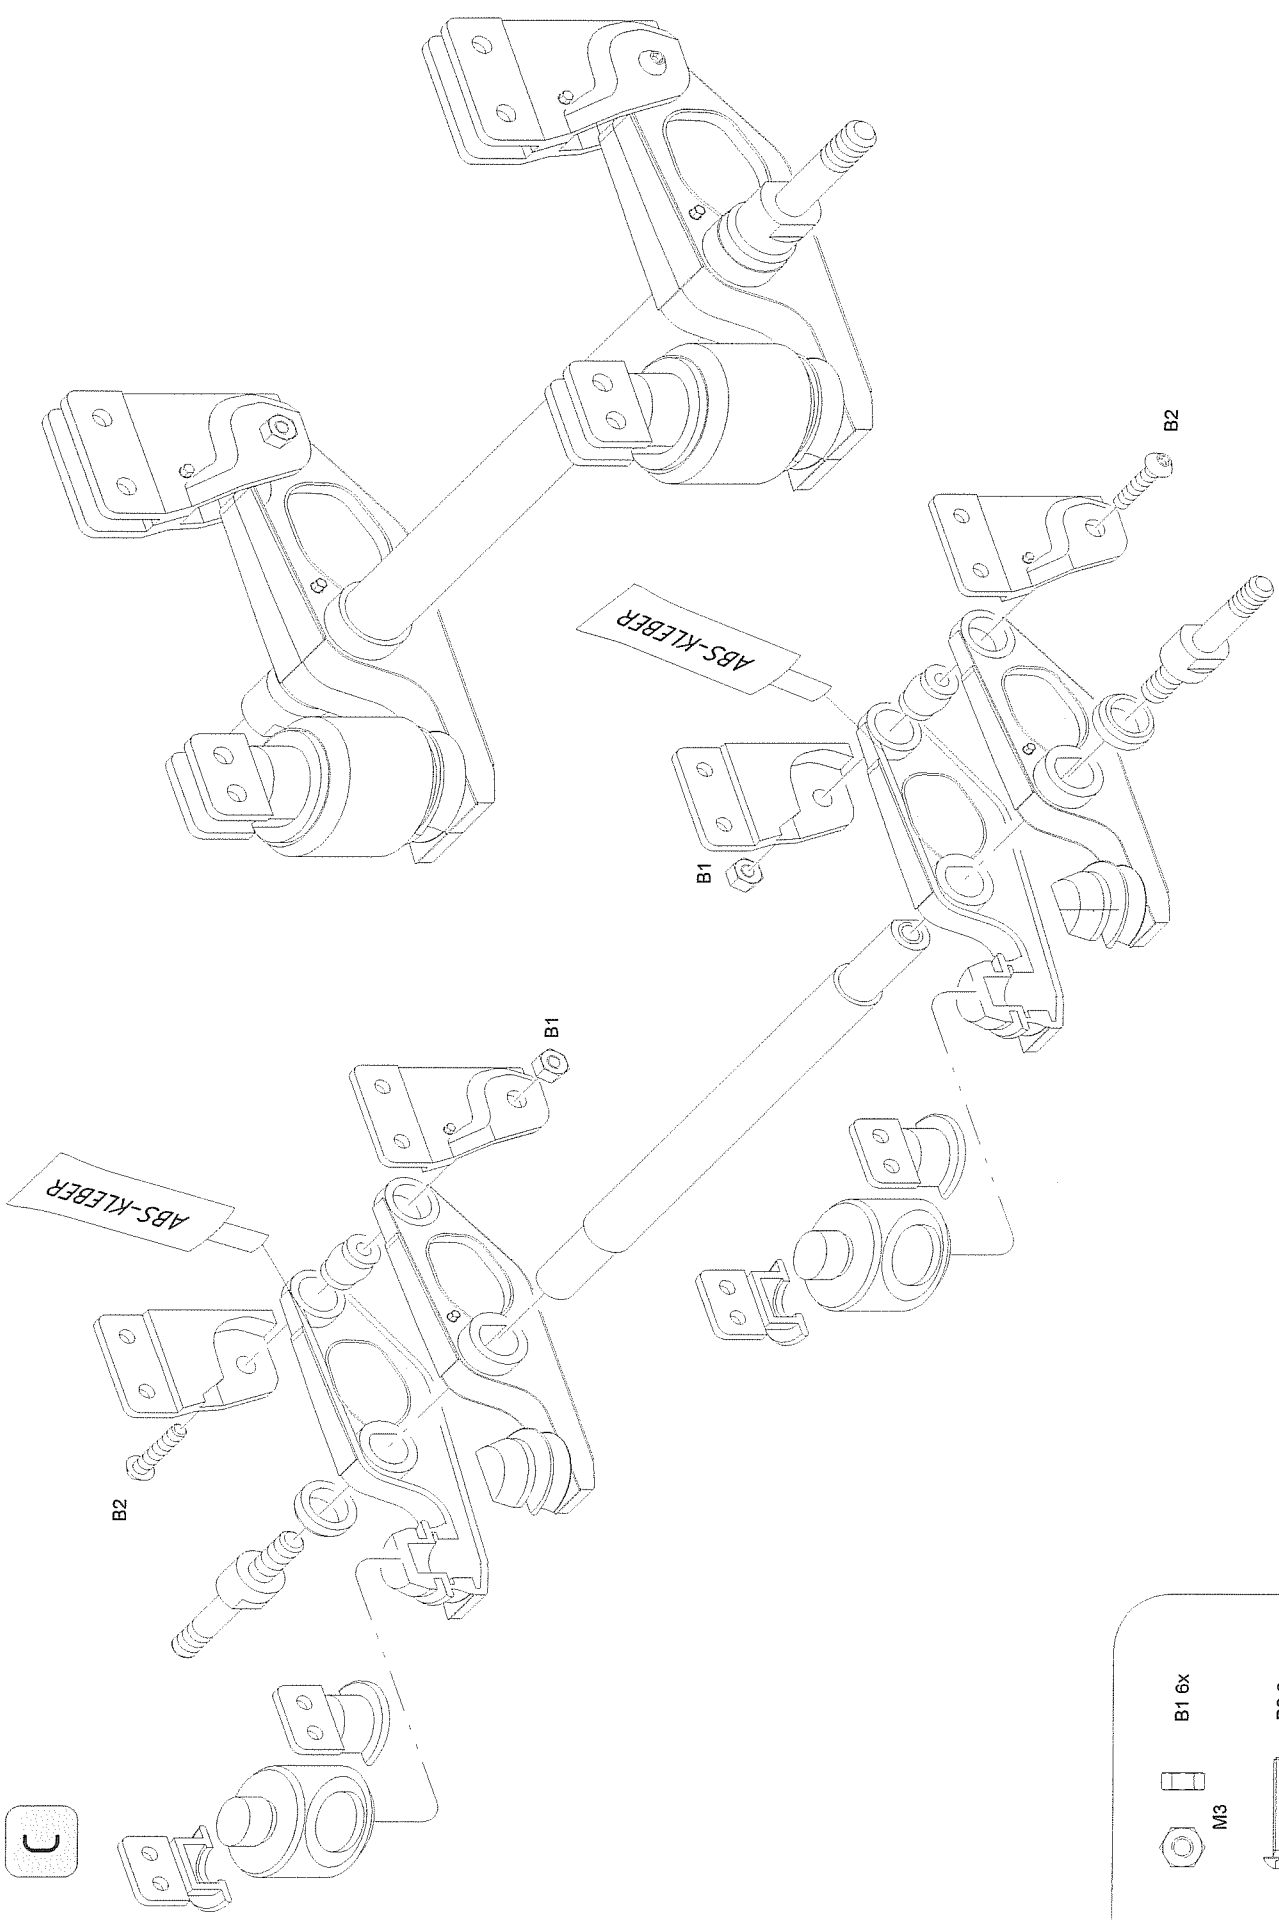

1:14 3-Achs Holz-/
Rungenaufleger Ver.II

1:14 3-Axle Stanchion
Trailer Ver.II

A

- A 5 2x M3 x 8
- A 6 1x M3 x 16
- A 8 4x M3
- A 9 4x 3,2 x 6,5
- A 1 8x M3 x 6
- A 2 6x M3 x 8
- A 10 1x

B  **B 1**
M2 x 6 4x

 **B 5**
M3 x 14 2x

 **B 2**
M2 x 6 2x

 **B 3**
2.2 x 6.5 4x

 **B 8**
M2 2x

C

B2

B1

B1

M2 x 6

D2 8x

M2

D3 4x

M3 x 6

A 1 12x

A 2 14x

W POWERED BY VEROMA