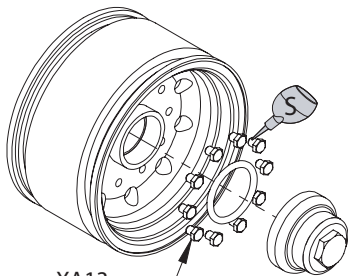

www.service.carson-modelsport.com

50090740 // Stand: März 2020

2x2 mm

Screw
Schraube

XA13 x20

Apply instant
cement to the
place shown by
this mark.

Auf die mit dieser Mar-
kierung angegebenen
Stellen Sekundenkleber
auftragen.

1

x2 make
Satz anfertigen

XA13 2x2mm