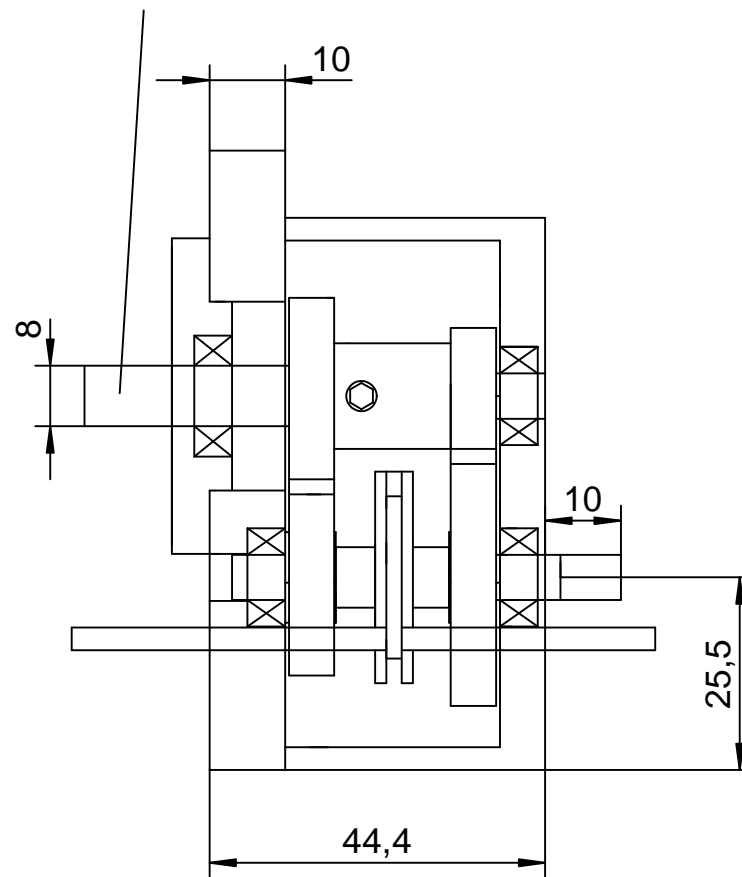

Datenblatt

Art.Nr. 220342
Zwischenflansch

Gesamtlänge mit Dunkermotor ca. 140mm

Art.Nr. 242424 2-Gang Schaltgetriebe