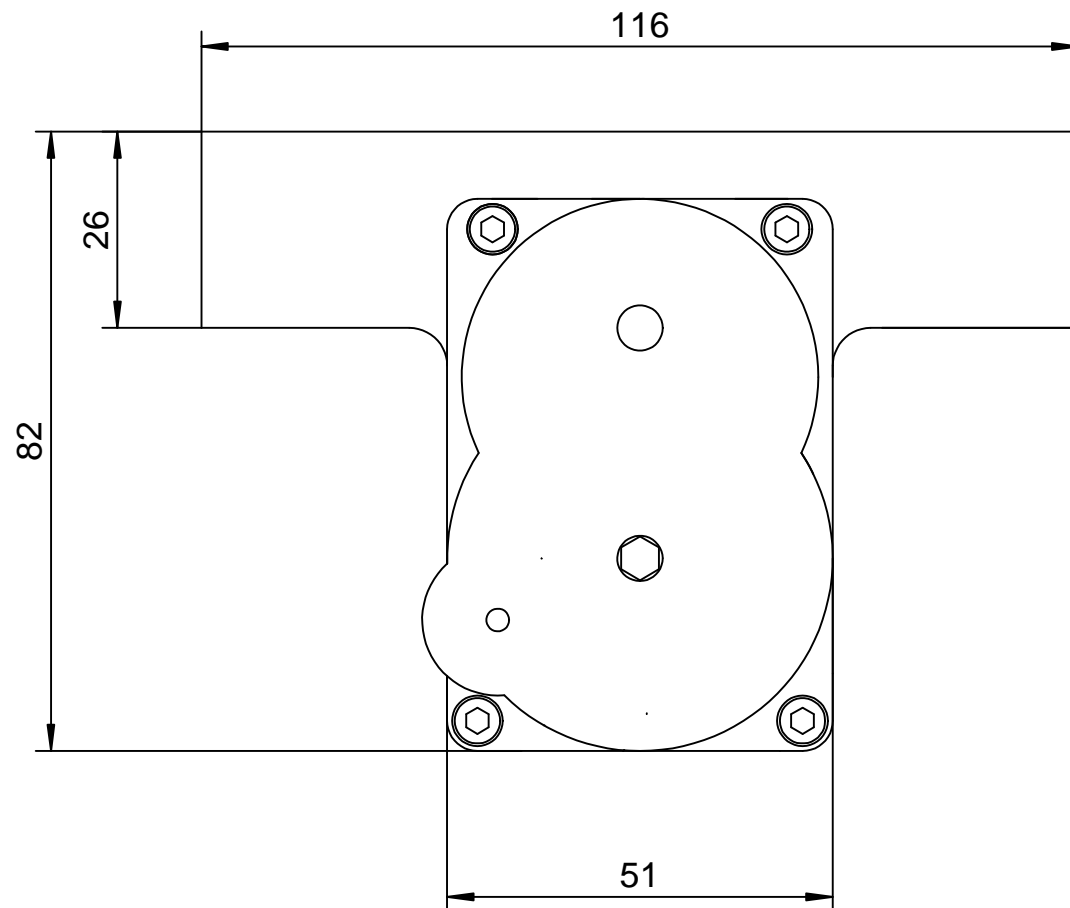

Datenblatt

Art.Nr. 220342
Zwischenflansch

Gesamtlänge mit Dunkermotor ca. 140mm

Art.Nr. 242424 2-Gang Schaltgetriebe